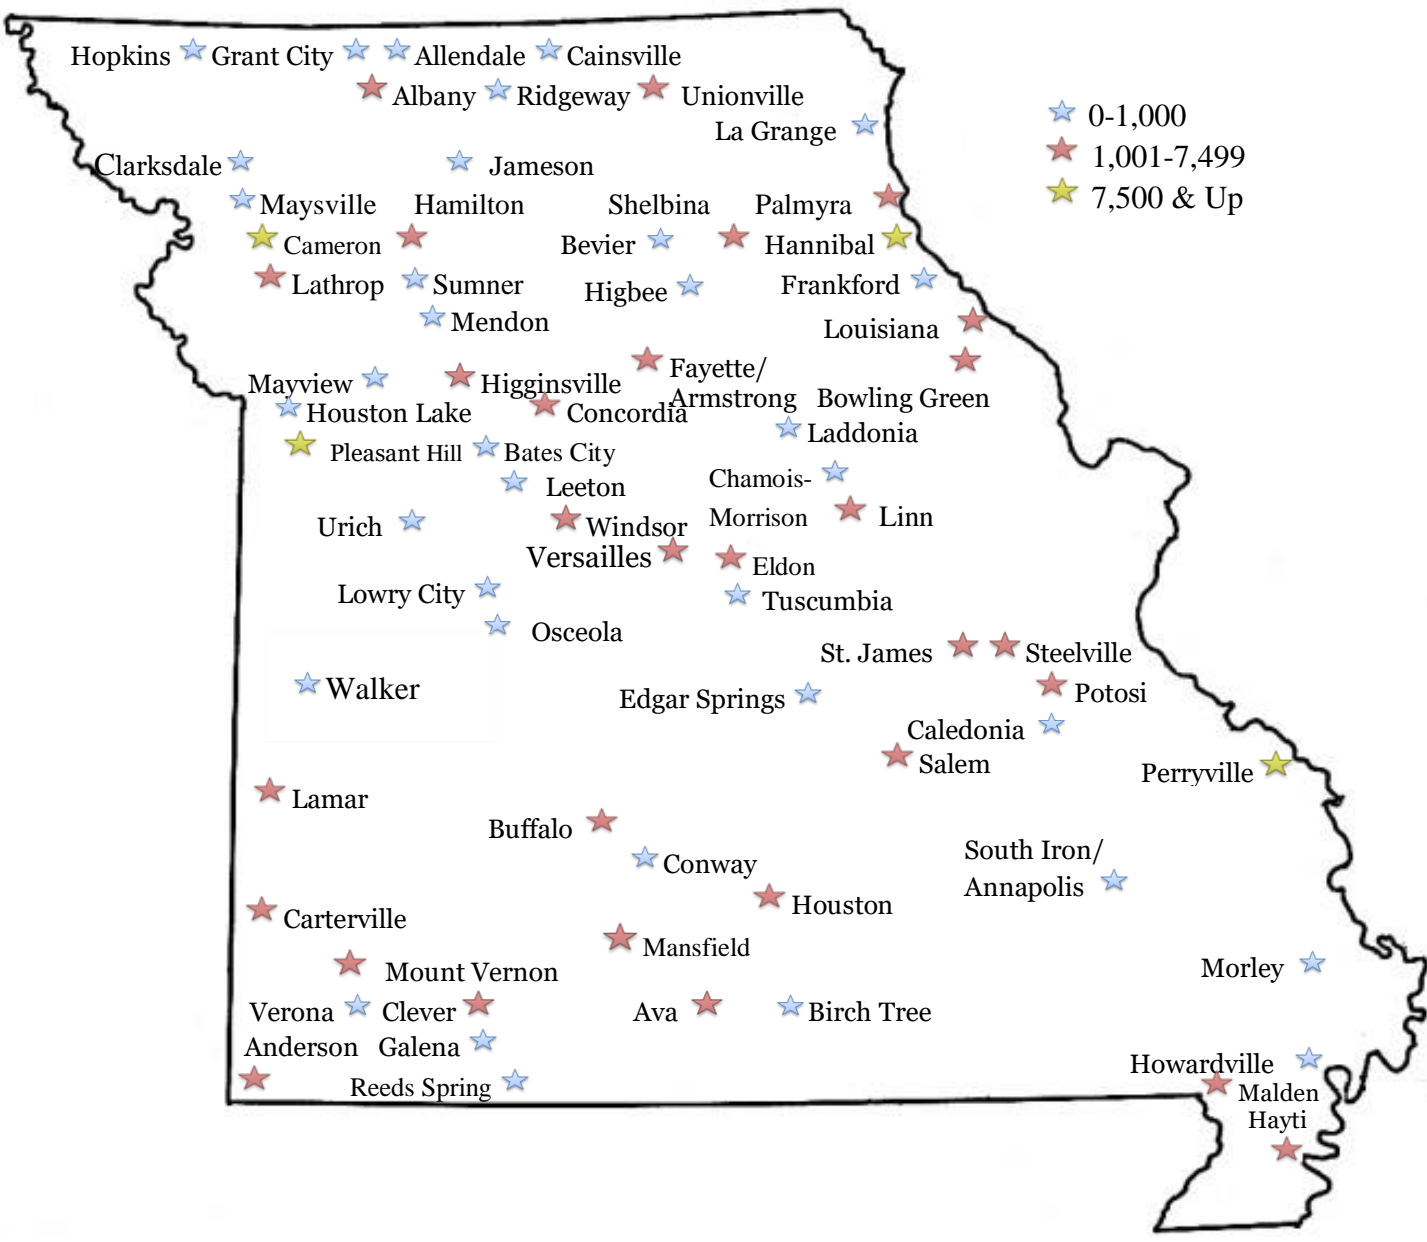

MCB Communities

★ 0-1,000
 ★ 1,001-7,499
 ★ 7,500 & Up

- ★ Albany
- ★ Allendale
- ★ Anderson
- ★ Annapolis/South Iron
- ★ Ava
- ★ Bates City
- ★ Bevier
- ★ Birch Tree
- ★ Bowling Green
- ★ Buffalo
- ★ Cainsville
- ★ Caledonia
- ★ Cameron
- ★ Carterville
- ★ Chamois-Morrison
- ★ Clarksdale
- ★ Clever
- ★ Concordia
- ★ Conway
- ★ Edgar Springs
- ★ Eldon
- ★ Fayette/Armstrong
- ★ Frankford
- ★ Galena
- ★ Grant City
- ★ Hamilton
- ★ Hannibal
- ★ Hayti
- ★ Hopkins
- ★ Houston
- ★ Houston Lake
- ★ Howardville
- ★ Jameson
- ★ La Grange
- ★ Laddonia
- ★ Lamar
- ★ Lathrop
- ★ Leeton
- ★ Linn
- ★ Louisiana
- ★ Lowry City
- ★ Malden
- ★ Mansfield
- ★ Maysville
- ★ Mayview
- ★ Mendon
- ★ Morley
- ★ Mount Vernon
- ★ Osceola
- ★ Palmyra
- ★ Perryville
- ★ Pleasant Hill
- ★ Potosi
- ★ Reeds Spring
- ★ Ridgeway
- ★ Salem
- ★ Shelbina
- ★ St. James
- ★ Steelville
- ★ Sumner
- ★ Tuscumbia
- ★ Unionville
- ★ Urich
- ★ Verona
- ★ Versailles
- ★ Walker
- ★ Windsor