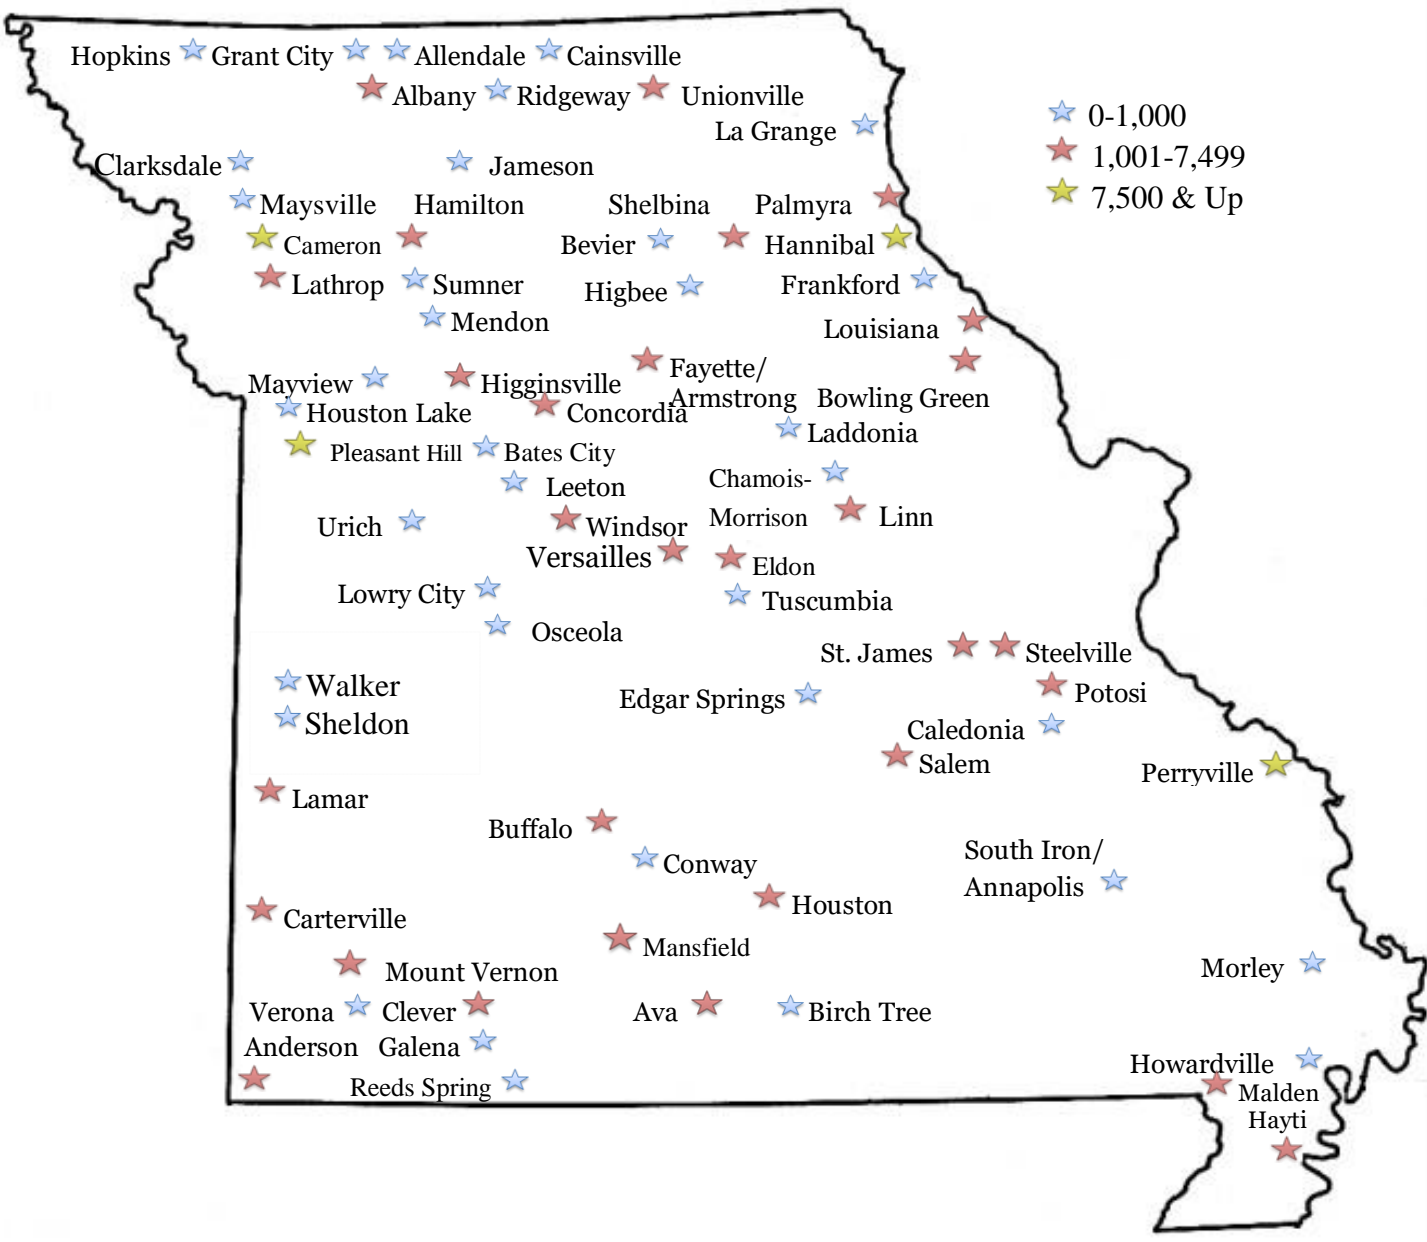

MCB Communities

★ 0-1,000
 ★ 1,001-7,499
 ★ 7,500 & Up

- ★ Albany
- ★ Allendale
- ★ Anderson
- ★ Annapolis/South Iron
- ★ Ava
- ★ Bates City
- ★ Bevier
- ★ Birch Tree
- ★ Bowling Green
- ★ Buffalo
- ★ Cainsville
- ★ Caledonia
- ★ Cameron
- ★ Carterville
- ★ Chamois-Morrison
- ★ Clarksdale
- ★ Clever
- ★ Concordia
- ★ Conway
- ★ Edgar Springs
- ★ Eldon
- ★ Fayette/Armstrong
- ★ Frankford
- ★ Galena
- ★ Grant City
- ★ Hamilton
- ★ Hannibal
- ★ Hayti
- ★ Hopkins
- ★ Houston
- ★ Houston Lake
- ★ Howardville
- ★ Jameson
- ★ La Grange
- ★ Laddonia
- ★ Lamar
- ★ Lathrop
- ★ Leeton
- ★ Linn
- ★ Louisiana
- ★ Lowry City
- ★ Malden
- ★ Mansfield
- ★ Maysville
- ★ Mayview
- ★ Mendon
- ★ Morley
- ★ Mount Vernon
- ★ Osceola
- ★ Palmyra
- ★ Perryville
- ★ Pleasant Hill
- ★ Potosi
- ★ Reeds Spring
- ★ Ridgeway
- ★ Salem
- ★ Shelbina
- ★ Sheldon
- ★ St. James
- ★ Steelville
- ★ Sumner
- ★ Tuscumbia
- ★ Unionville
- ★ Urich
- ★ Verona
- ★ Versailles
- ★ Walker
- ★ Windsor