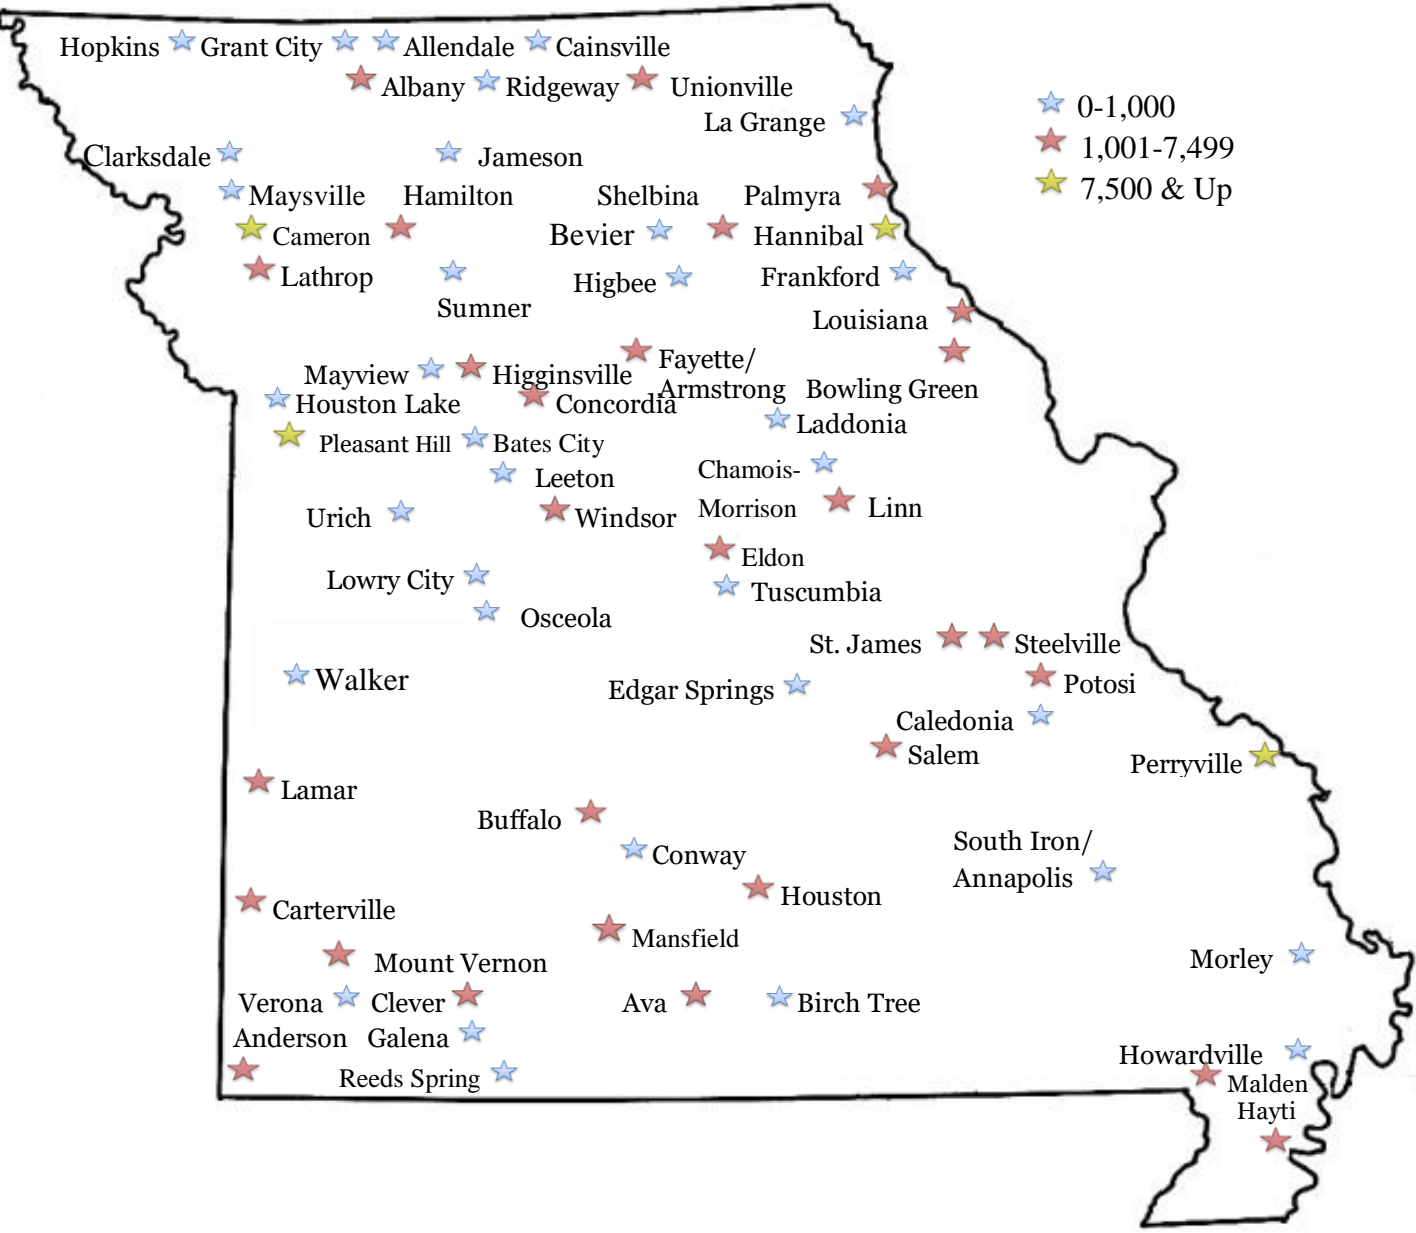

# MCB Communities

★ 0-1,000  
 ★ 1,001-7,499  
 ★ 7,500 & Up

- ★ Albany
- ★ Allendale
- ★ Anderson
- ★ Annapolis/South Iron
- ★ Ava
- ★ Bates City
- ★ Bevier
- ★ Birch Tree
- ★ Bowling Green
- ★ Buffalo
- ★ Cainsville
- ★ Caledonia
- ★ Cameron
- ★ Carterville
- ★ Chamois-Morrison
- ★ Clarksdale
- ★ Clever
- ★ Concordia
- ★ Conway
- ★ Edgar Springs
- ★ Eldon
- ★ Fayette/Armstrong
- ★ Frankford
- ★ Galena
- ★ Grant City
- ★ Hamilton
- ★ Hannibal
- ★ Hayti
- ★ Hopkins
- ★ Houston
- ★ Houston Lake
- ★ Howardville
- ★ Jameson
- ★ La Grange
- ★ Laddonia
- ★ Lamar
- ★ Lathrop
- ★ Leeton
- ★ Linn
- ★ Louisiana
- ★ Lowry City
- ★ Malden
- ★ Mansfield
- ★ Maysville
- ★ Mayview
- ★ Morley
- ★ Mount Vernon
- ★ Osceola
- ★ Palmyra
- ★ Perryville
- ★ Pleasant Hill
- ★ Potosi
- ★ Reeds Spring
- ★ Ridgeway
- ★ Salem
- ★ Shelbina
- ★ St. James
- ★ Steelville
- ★ Sumner
- ★ Tuscumbia
- ★ Unionville
- ★ Urich
- ★ Verona
- ★ Walker
- ★ Windsor